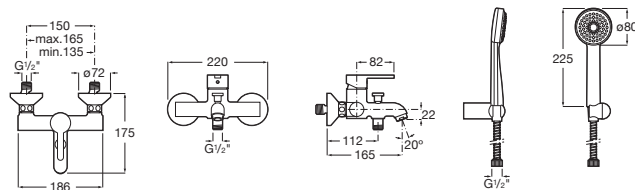

CARELIA

Baterie cadă-du cu divertor automat i  
 accesorii(furtun flexibil 1,70 m, pară de du Ø80  
 mm cu suport)

PRE (FĂRĂ TVA) (FĂRĂ TVA)

495,00 LEI

SCHIȚE TEHNICE

CARACTERISTICI

Derivator: Manual

Excentrice incluse

Filet racord apă: 1/2"

Finisaj: Crom

Furtunuri de alimentare flexibile incluse

Locație de aplicare: Cadă, Duș

Mounting type: Montat pe perete

Tip de cartuș: Ceramic

Tip mixer: Cu monocomandă

WasteNotIncluded